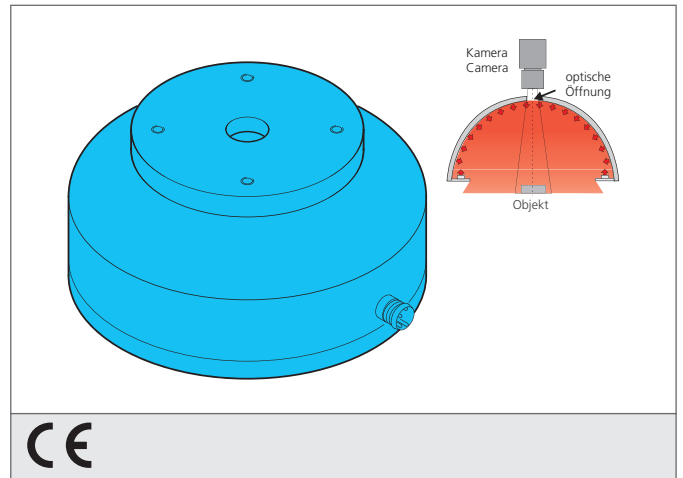

# BE-DOME100/70-G0-T4

## Dombeleuchtung

- Extrem homogene, diffuse Ausleuchtung
- Sehr kompakte Bauform
- Hohe Beleuchtungsstärke
- Robuste Bauweise

<p>Blick auf Anschlussseite View on connection position</p>	PIN	Aderfarbe wire color	Funktion function
	3	blau / blue	- blau / blue
	1	braun / brown	+ 24V

TECHNISCHE DATEN (typ.)	+20°C, 24V DC
Größe	Ø 100 mm (Durchmesser)
Leuchtfläche	Ø 70 mm
Anzahl	32 LEDs
Lichtfarbe	Infrarot, 850 nm
Abstrahlwinkel FWHM	120°
Betriebsspannung	24 V DC
Leistung	2,4 W 100 mA, (24 V DC)
Umgebungstemperatur Betrieb	0 ... +50 °C
Schutzklasse	III, Betrieb an Schutzkleinspannung
Risikogruppe (DIN EN 62471)	Freie Gruppe
Gehäusematerial	Aluminium, Kunststoff
Anschluss	Stecker, M8, 4-polig