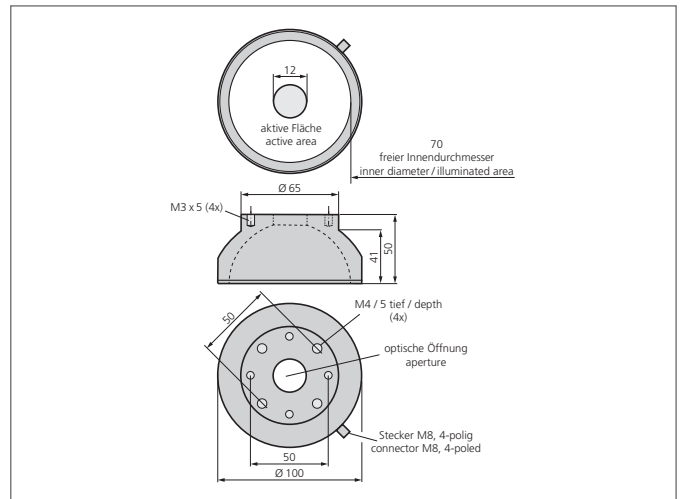

## Dombeleuchtung

- Extrem homogene, diffuse Ausleuchtung
- Sehr kompakte Bauform
- Hohe Beleuchtungsstärke
- Robuste Bauweise

<p>Blick auf Anschlussseite View on connection position</p>	PIN	Aderfarbe wire color	Funktion function
	3	blau / blue	- blau / blue
	1	braun / brown	+ 24V

TECHNISCHE DATEN (typ.)	+20°C, 24V DC
Größe	Ø 100 mm (Durchmesser)
Leuchtfläche	Ø 70 mm
Anzahl	32 LEDs
Lichtfarbe	Infrarot, 850 nm
Abstrahlwinkel FWHM	120°
Betriebsspannung	24 V DC
Leistung	2,4 W 100 mA, (24 V DC)
Umgebungstemperatur Betrieb	0 ... +50 °C
Schutzklasse	III, Betrieb an Schutzkleinspannung
Risikogruppe (DIN EN 62471)	Freie Gruppe
Gehäusematerial	Aluminium, Kunststoff
Anschluss	Stecker, M8, 4-polig