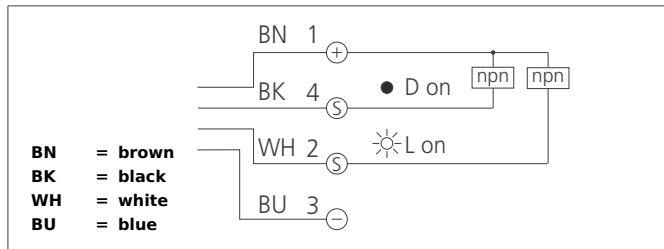

OR 18-1 K 3000 N4-4 Retroreflective Sensor

- Kompaktní design
- Červené sv. tlo
- Polarizační filtr
- Nastavitelná citlivost
- Vysoké rozlišení, spínací frekvence , funkční rezerva
- Antivalentní výstup