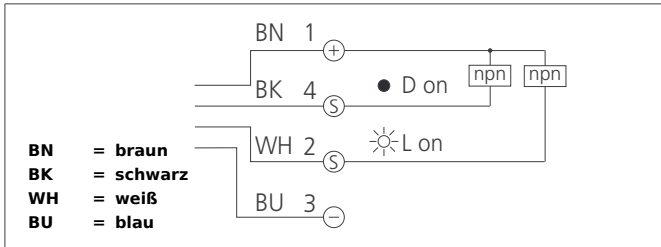

OR 18-1 K 3000 N4-4 Reflexionslichtschranke

- Kompakte Bauform
- Rotlicht
- Polarisationsfilter
- Empfindlichkeit einstellbar
- Hohe Auflösung, Schaltfrequenz, Funktionsreserve
- Hohe Reichweite
- Antivalenter Ausgang