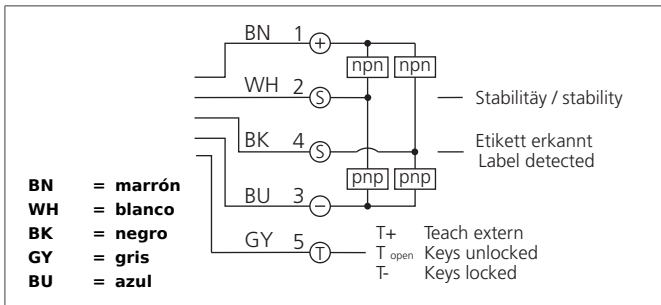

USGT 6/70 G6-RB5

Sensor de etiquetas por ultrasonidos

- Menú gráfico de operación
- Varias posibilidades de enseñanza
- Teach-in remoto con función de bloqueo de teclas
- Dos salidas de conmutación ajustables independientes
- Detección de etiquetas metalizadas, transparentes y de papel
- Large fork opening and fork depth
- Carcasa metálica robusta