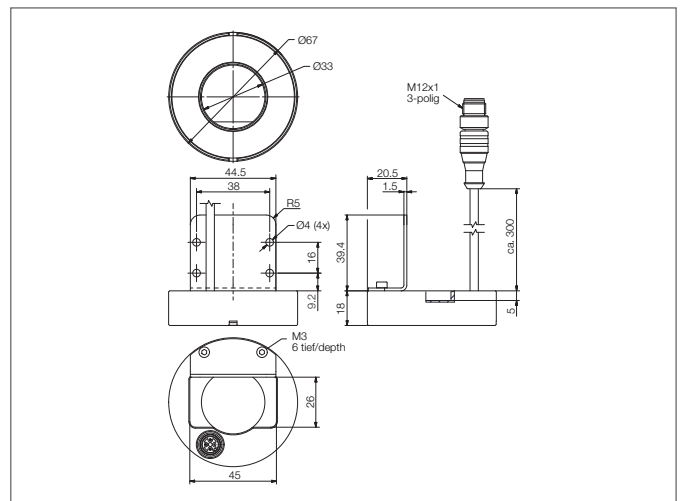

TECHNICAL INFORMATION (typ.)		+20°C
设计		环形光源
光的颜色		White, 6000 K
发射角度		80 °
照明密度		51.0 klx (0.1 m), 7.1 klx (0.3 m), 2.5 klx (0.5 m)
工作电压		22,8 ... 25,2 V DC
内部功耗		< 10 mA, (Standby), 950 mA, (pulse)
输入低电平触发		0 < 2,8 V
输入高电平触发		> 3.3 30 V
周期		50 ms
功率		23,0 W (24 V)
极性接反保护		是
环境温度		0 +40 ° C
防护等级		IP 67
防护等级		III,在保护性低电压下工作
危险类 (DIN EN62471标准)		Free group
外壳材料		Aluminium black anodized
材料		PMMA, clear (保护光元件)
连接		Cable, 0,3 m, with connector, M12, 3-poled
Frequency		20 Hz (max.)
Illumination time / pulse		2 ms