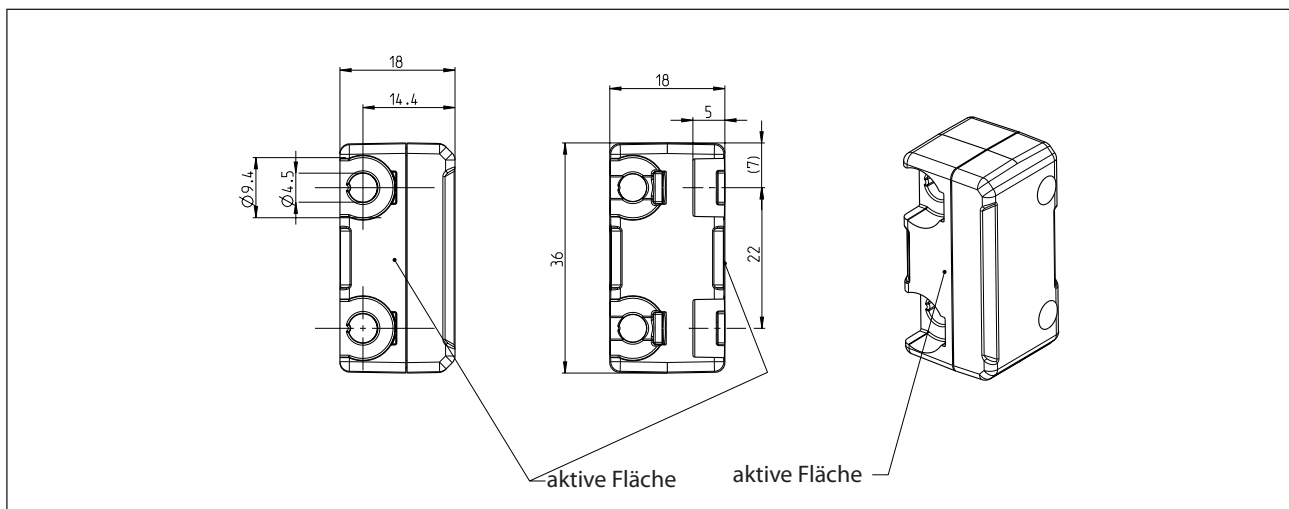

## Sicherheitsschalter Baureihe SRF

Typbezeichnung **SRF-0-R18**

Artikelnummer **6075687144**

### Schaltabstand (Nur in Verbindung mit SRF der BERNSTEIN AG.)

		min.	typ.	max.
Bemessungsschaltabstand	$S_n$		13 mm	
Gesicherter Schaltabstand – Ein	$S_{so}$	10 mm		
Hysterese	H		2 mm	
Gesicherter Schaltabstand – Aus	$S_{ar}$			25 mm

### Mechanische Daten

Gehäuse	PA 66 + PA6, rot
Befestigung	2 Durchgangslöcher Ø 4,5 (für M4 Schrauben)
Schocken und Schwingen	gemäß EN IEC 60947-5-2
Umgebungstemperatur	-25°C - +70°C
Lagertemperatur	-25°C - +70°C
Maximale Luftfeuchte	93 % bei 40 °C ohne Betauung
Aufstellungshöhe	≤ 2000 m NHN
Schutzart	IP69