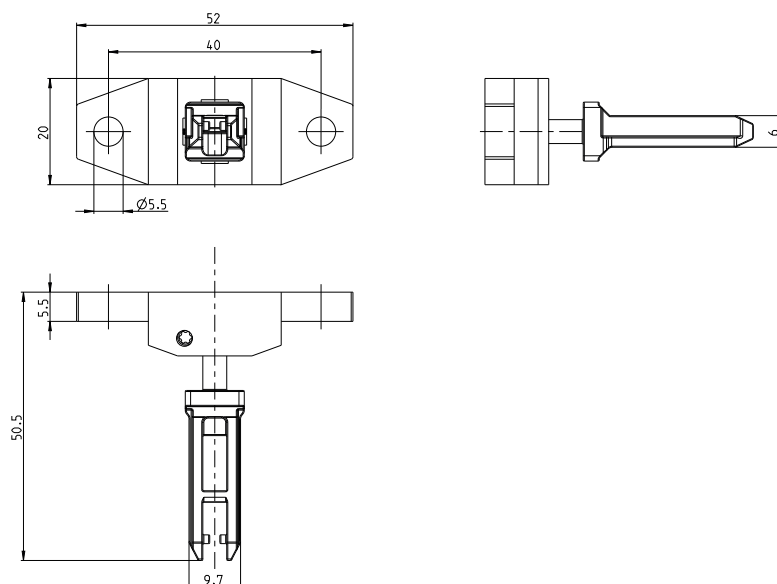

Betätiger

Baureihe für Sicherheitsschalter SLC

Typbezeichnung **ACR-1**Artikelnummer **3911742398****Mechanische Daten**

Betätigerzunge	Edelstahl (Niro)
Gehäuse	Edelstahl (Niro)
Klemmnocken	Edelstahl (Niro)
Mindestbetätigungsradius	R_{min} 150 mm