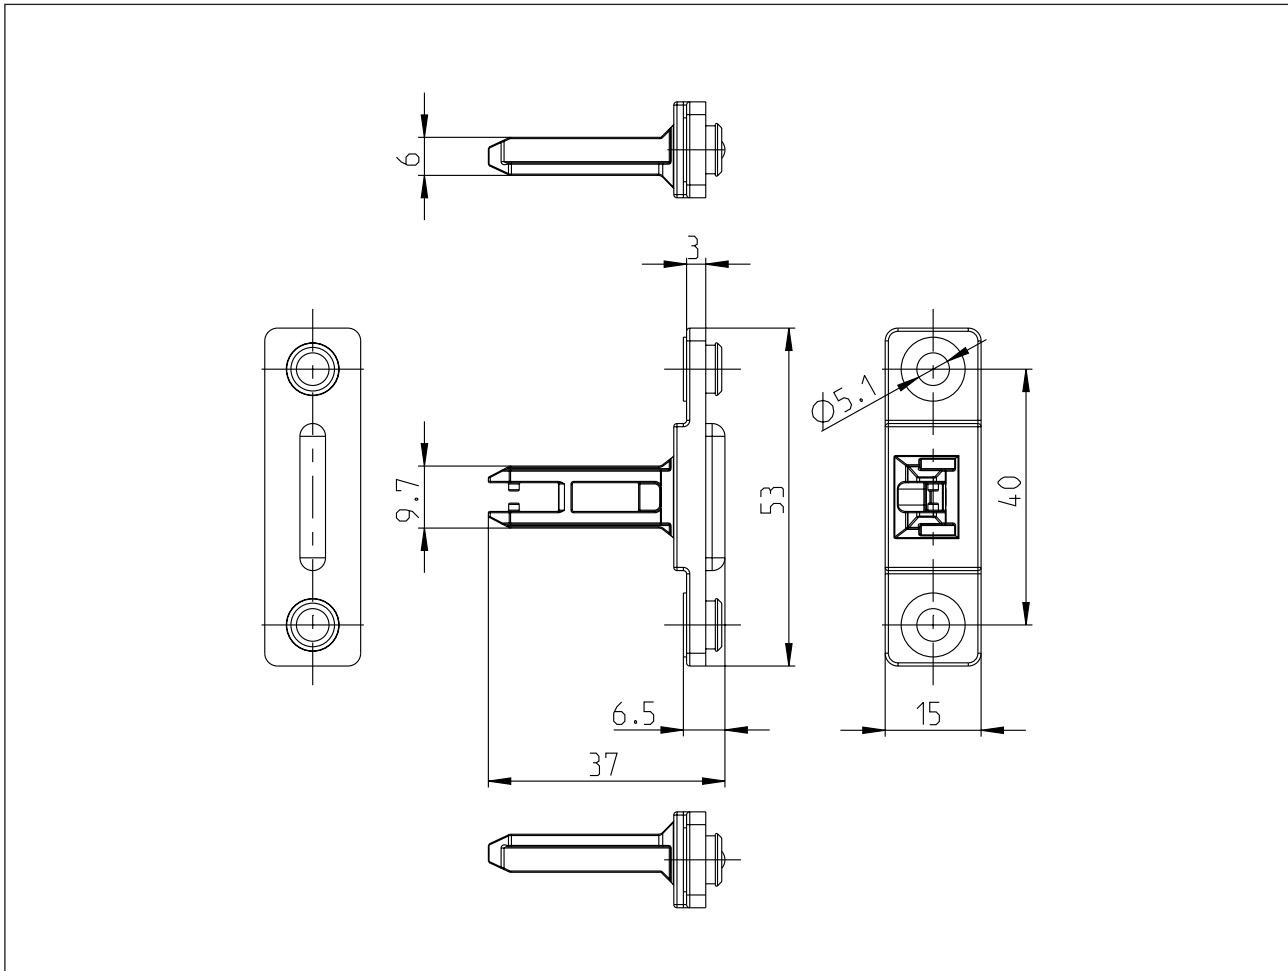

## Betätiger

### Baureihe für Sicherheitsschalter SLC

Typbezeichnung **ACC-1**Artikelnummer **3911742392**

#### Mechanische Daten

Betätiger	Edelstahl (Niro)
Schaum	PU
Buchse	Edelstahl (Niro)
Mindestbetätigungsradius	$R_{min}$ 600 mm