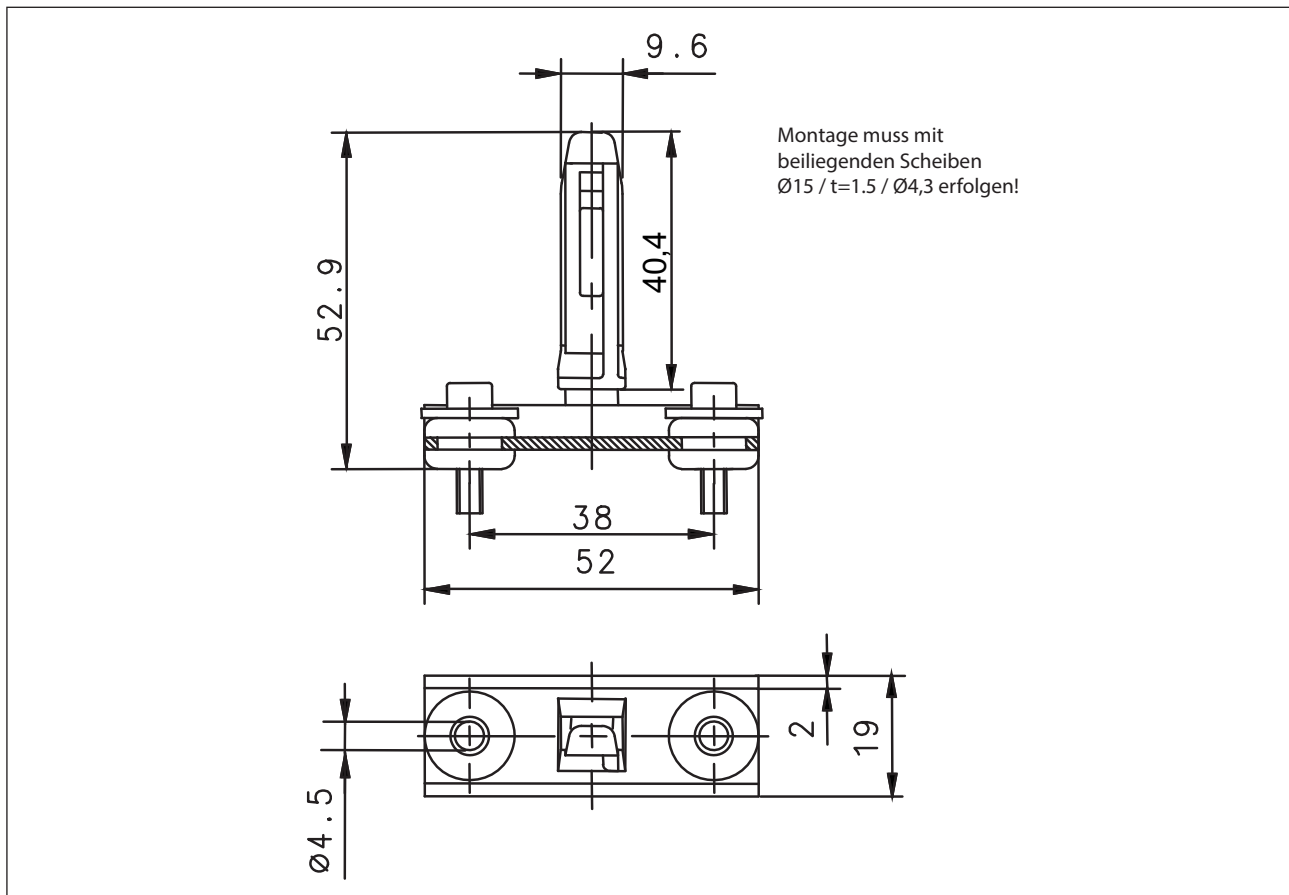

## Betätiger

Baureihe für Sicherheitsschalter (SLK, SLM, ENK-VTU, ENM2-VTW)

Typbezeichnung **BETÄTIGER A7 KPL.**

Artikelnummer **3911702234**

### Mechanische Daten

Betätiger	Stahl/PA
U-Profil	Stahl
Mindestbetätigungsradius	$R_{min}$ 400 mm