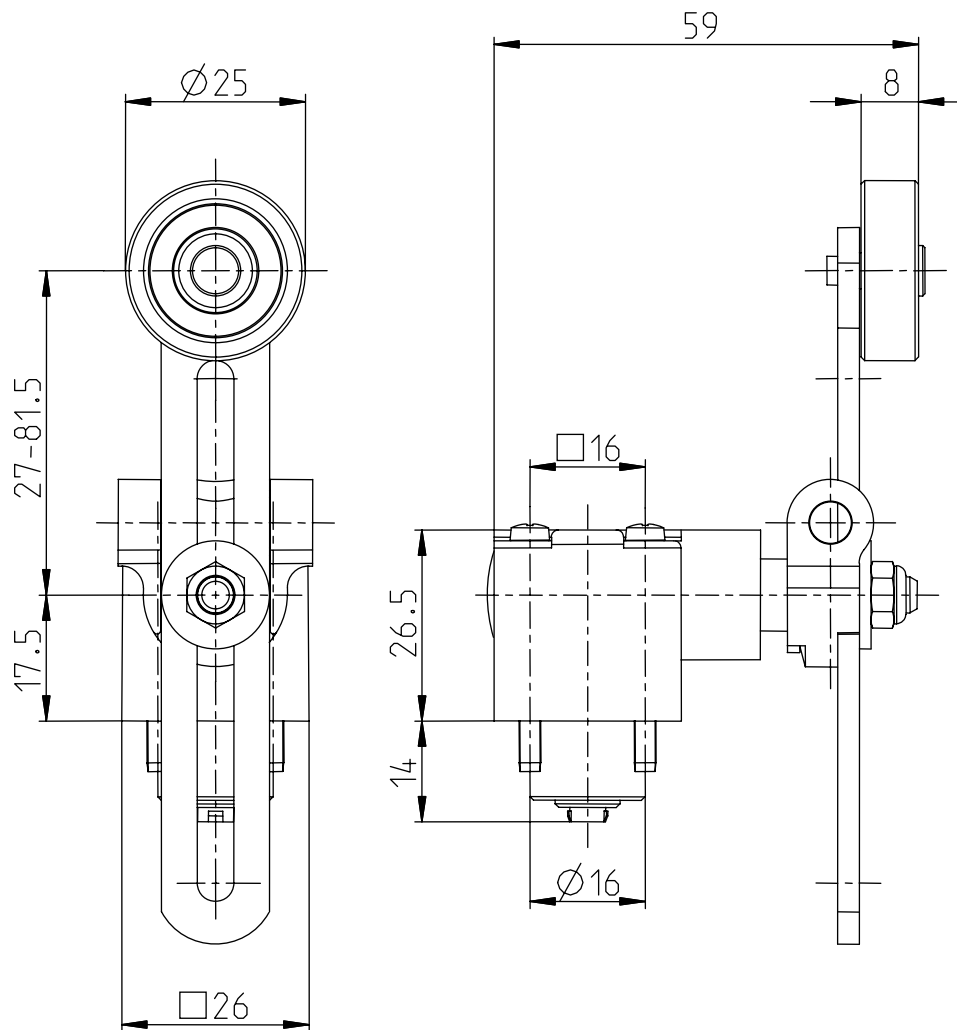

Betätiger, Achshebel verstellbar

Typbezeichnung **AV-E-EINR.ENM**

Artikelnummer **3918360730**

Mechanische Daten

Achshebelgehäuse
Hebel
Rolle

GD-Zn
Stahl
Thermoplast

Dieses Dokument wird nicht Vertragsgrundlage; die darin enthaltenen Angaben stellen keine Beschreibungen zu erwartender Beschaffenheiten dar, so dass eine Sachmängelhaftung wegen eventueller Abweichungen der tatsächlichen von der hier beschriebenen Beschaffenheit ausgeschlossen ist. Änderungen bleiben vorbehalten.