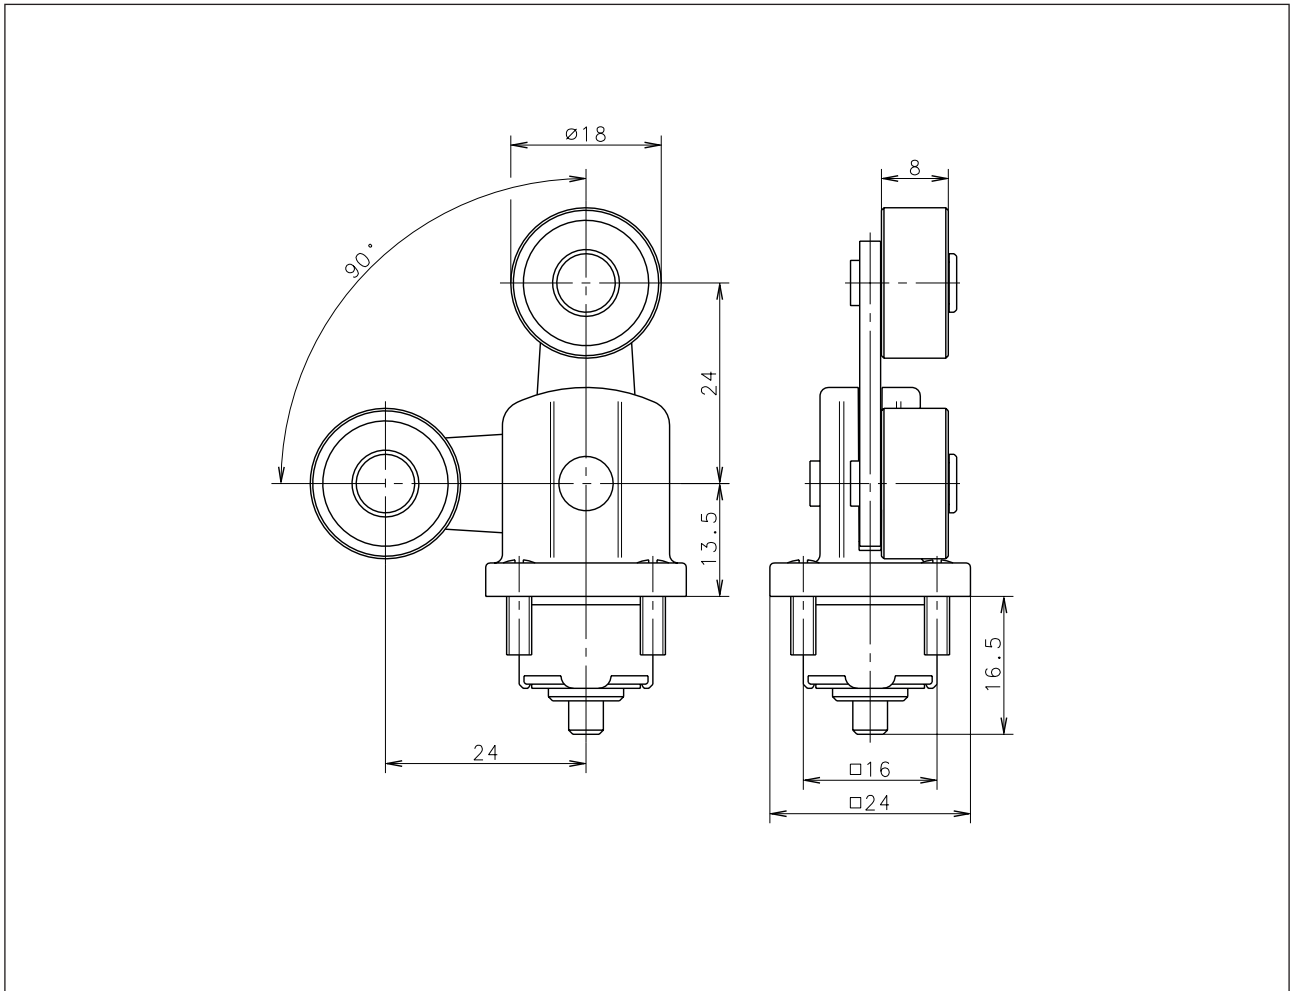

Betätiger
Baureihe GC

Typbezeichnung **DR-E-EINR.GC KU18**

Artikelnummer **3912410593**

Mechanische Daten	
Lagerbock	GD-Zn
Hebel	Stahl, verzinkt
Rolle	PA66