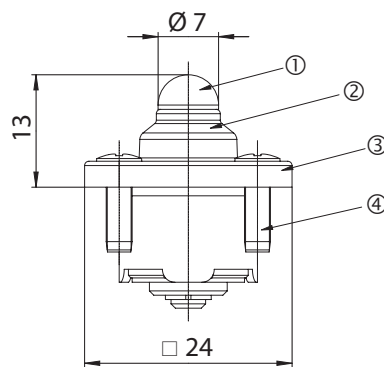

Betätiger
Baureihe GC

Typbezeichnung **SBW-E-EINR.GC**

Artikelnummer **3912030546**

Mechanische Daten

①	Stößel	Stahl, vernickelt
②	Manschette	Feststoffsilikon, schwarz
③	Aufsatz	Zinkdruckguss
④	4 x Schraube	Stahl, verzinkt