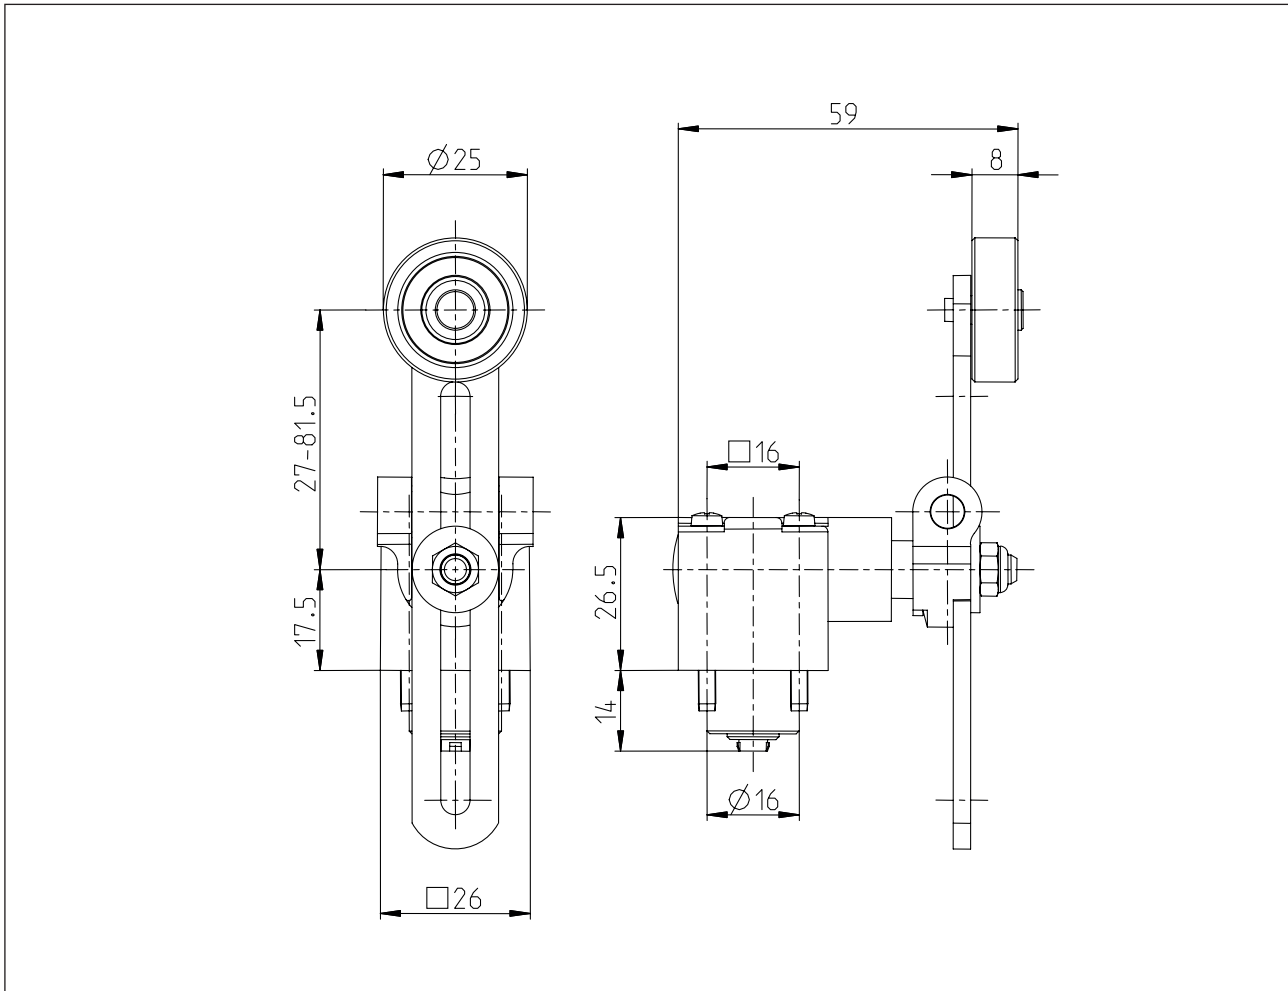

Betätiger
Baureihe ENK

Typbezeichnung **AV-E-EINR.ENK**

Artikelnummer **3918360738**

Mechanische Daten

Achshebelgehäuse	GD-Zn
Hebel	Stahl
Rolle	Thermoplast