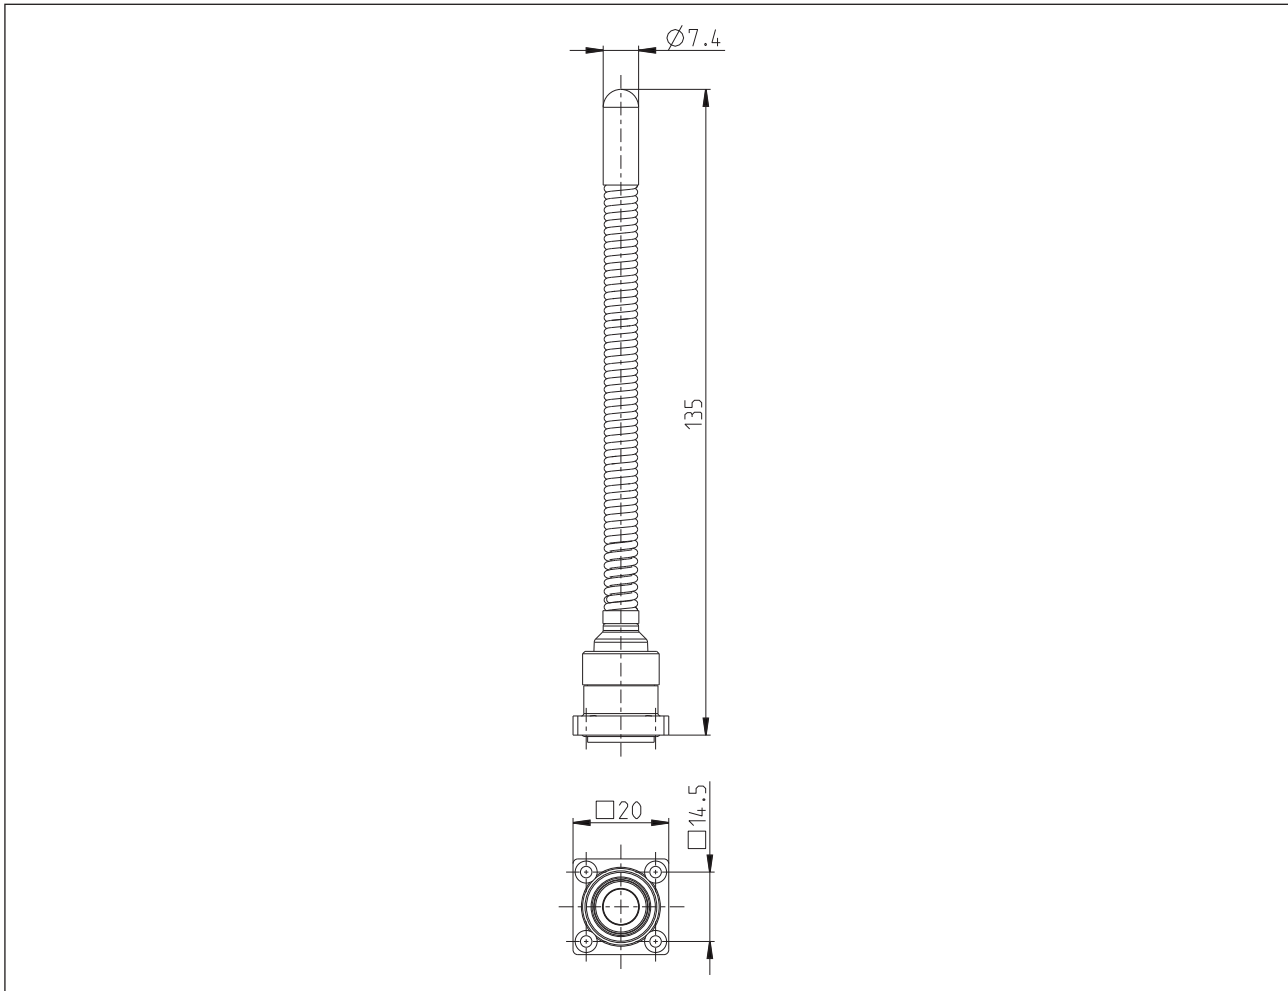

Betätiger
Baureihe Ti/I

Typbezeichnung **FF-EINR.KPL.TI/I**

Artikelnummer **3918401031**

Mechanische Daten

Lagerbock		Thermoplast
Hebel	Fühler Feder	Thermoplast Stahl